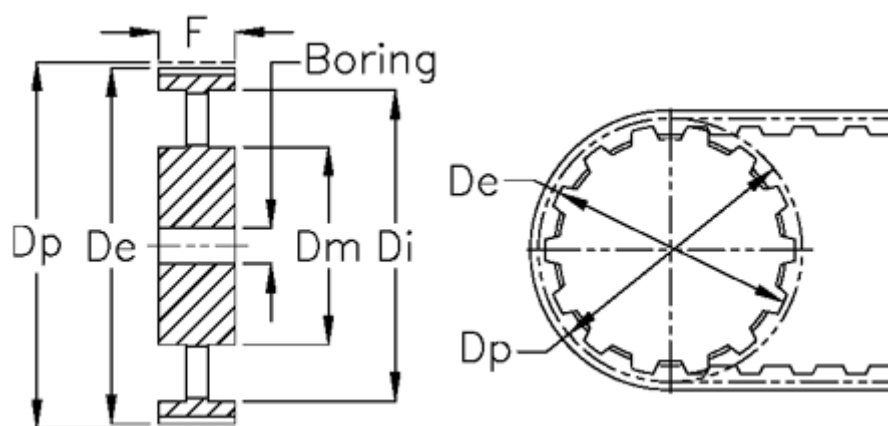

Varenummer: 604145112055  
Beskrivelse: Tandremskive med nav  
HTD 112 14M 55

## Mål

Boring = 28	Tandantal = 112
Bredde = 55	Type = 14M
$D_e$ = 496.32	Vægt = 29.5
$D_i$ = 70	
$D_m$ = 135	
$D_p$ = 499.11	
$F$ = 456	
$L$ = 70	